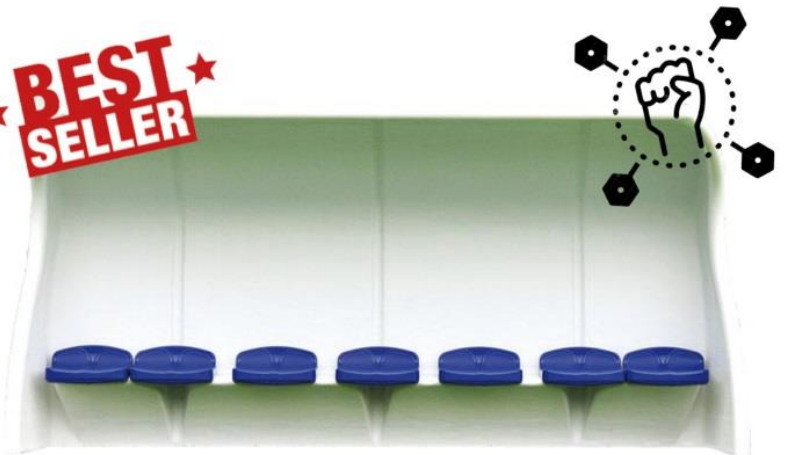

★ **BEST SELLER** ★

MG-STD ABRI DE TOUCHE STANDARD - 3.5M