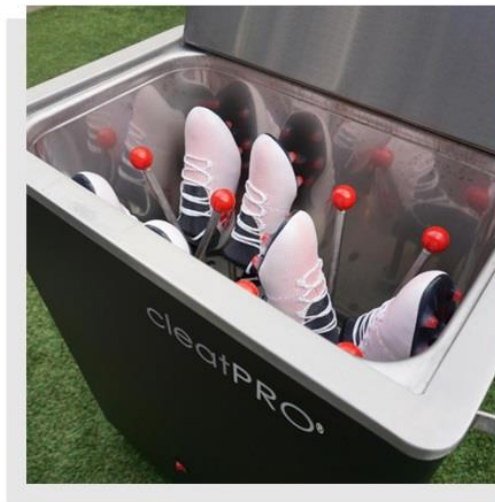

X8

062773 PACK PORTE BOUTEILLE 75 CL

X10

062770 PACK PORTE-BOUTEILLE 75 CL

CLEATPRO BOITE À VAPEUR - CLEAT PRO

063004 COMPRESSEUR PORTABLE

063005 COMPRESSEUR AVEC CUVE 6 L

T1000 PROGRAMMATEUR POUR GONFLEUR