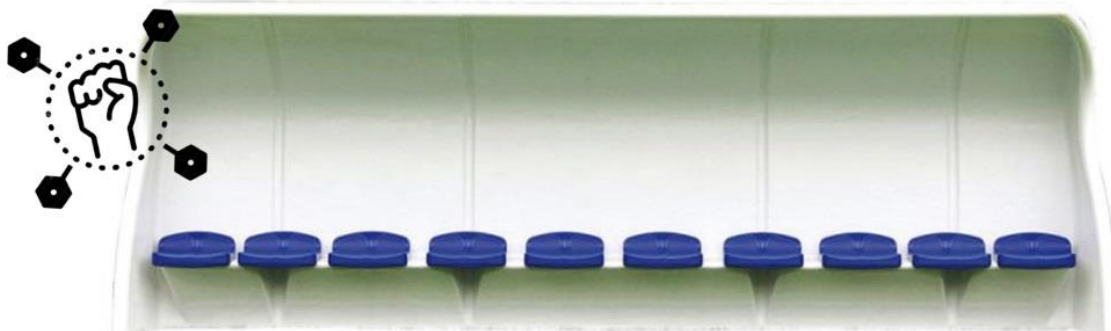

MG-STD ABRI DE TOUCHE STANDARD - 5M