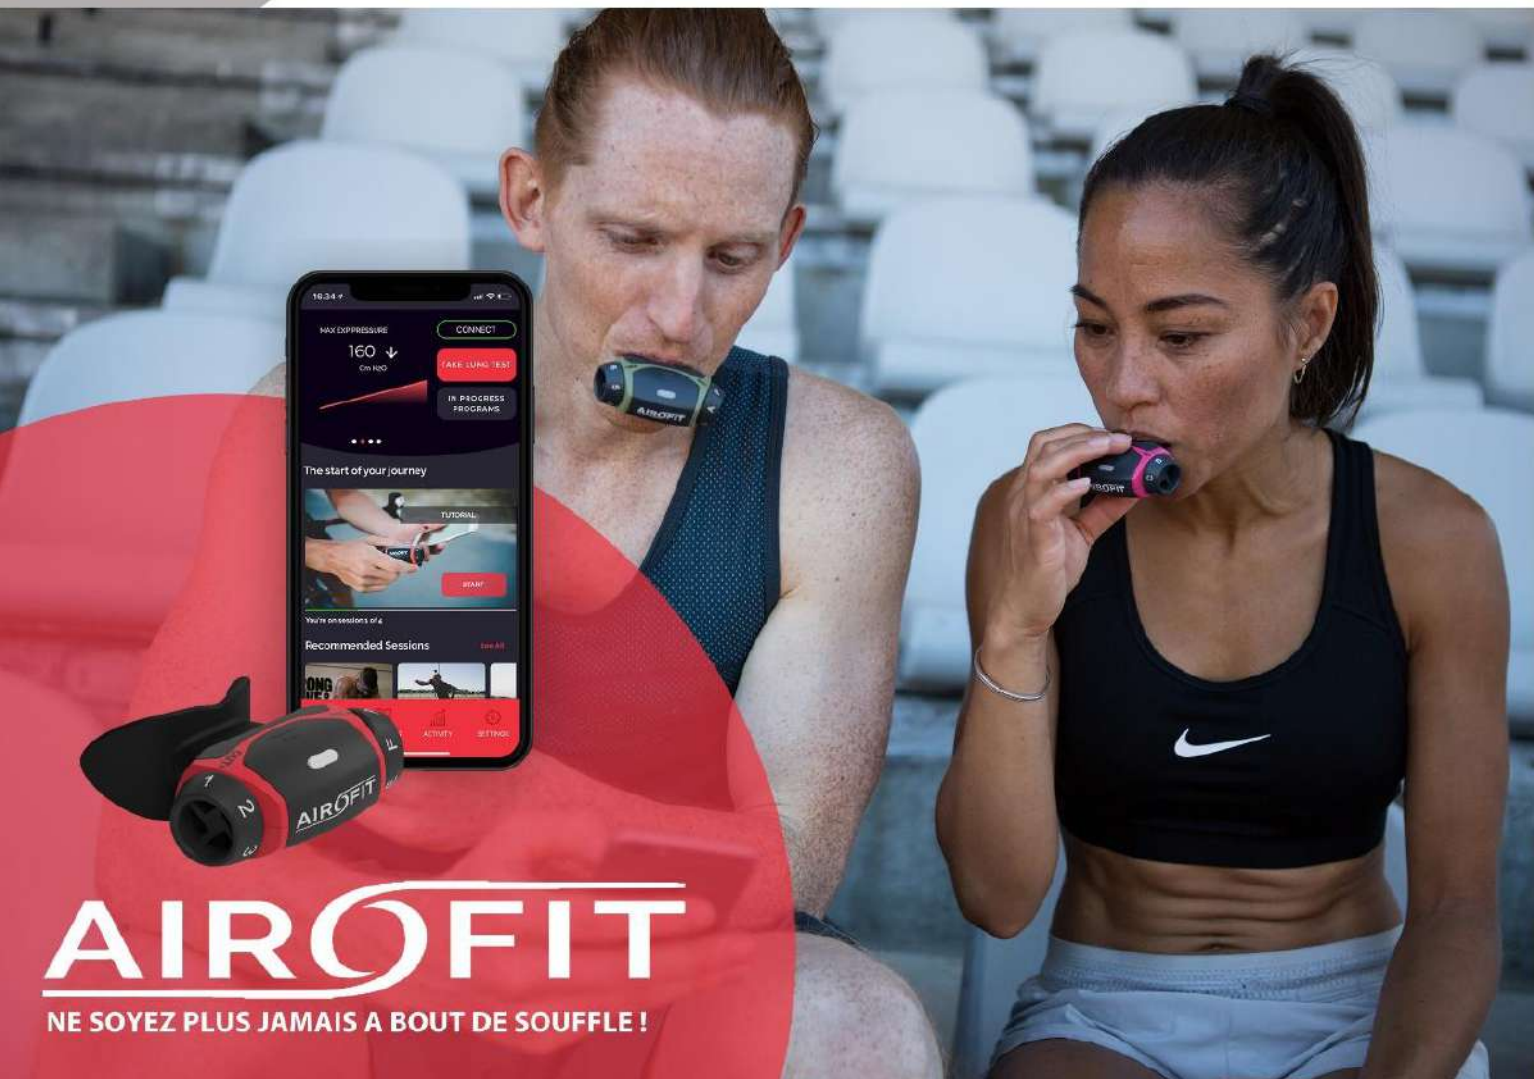

REE Botte pressothérapie

AIROFIT

NE SOYEZ PLUS JAMAIS A BOUT DE SOUFFLE !

AIR Masque de respiration - AIROFIT

4TPROP Coussin de proprioception pro

30.4066 Coussin proprio dynair - 33 cm

32.3205 Bosu pro - balance trainer