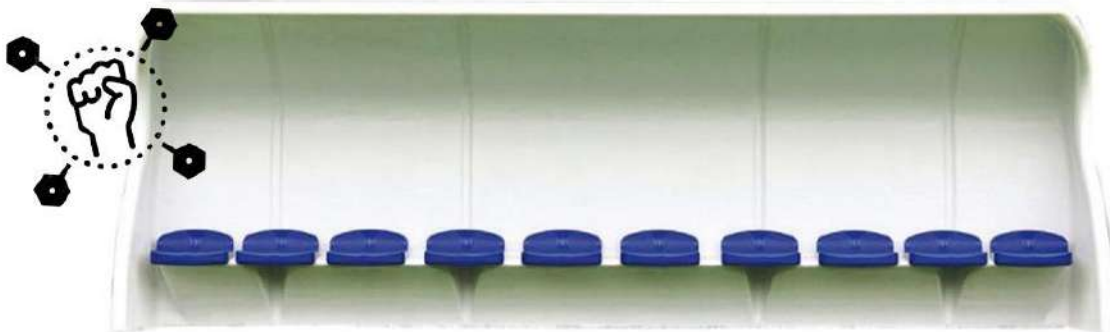

MG-STD Abri de touche standard - 5m