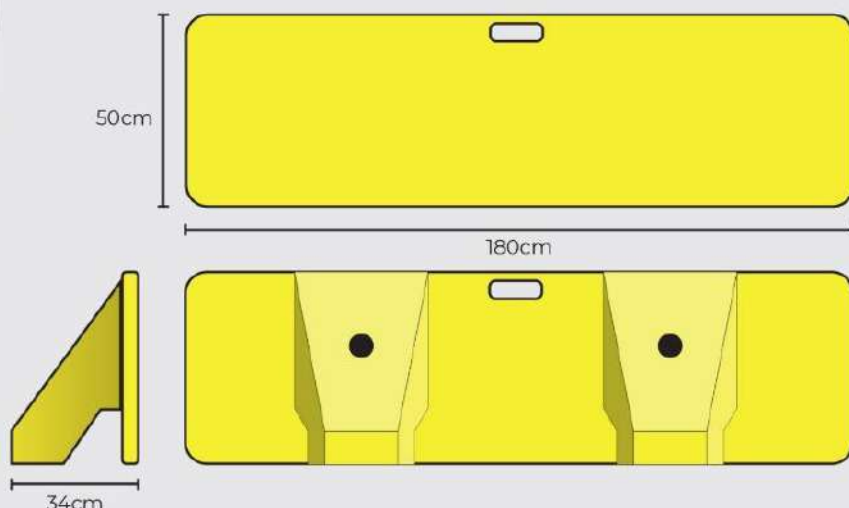

Durable : qualité des matériaux sélectionnés et savoir-faire d'un fabricant français

14 Polyvalente : multiples positions possibles

Dimensions : Long. 180cm x Haut. 50cm x Prof. 34cm

Poids : 23kg

MATÉRIEL D'ENTRAÎNEMENT