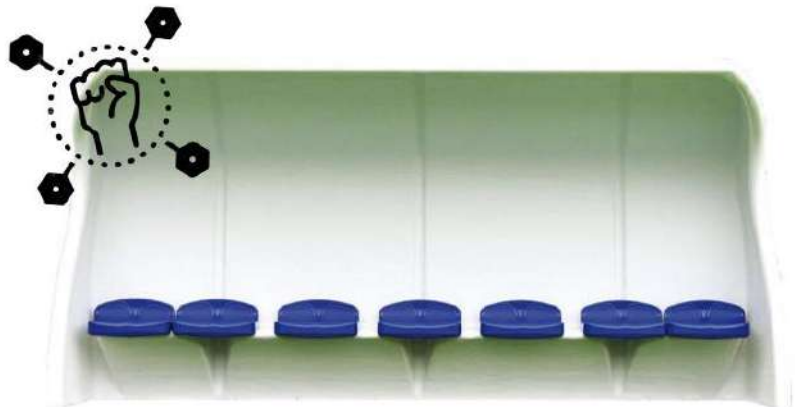

★
Quality

SFIELD Peinture terrain - vert

FA042 Lot de 25 implants
jaune/ blanc/rouge/ bleu

1517TR Odomètre digital pliable

SHE-124 Abri de touche harrod UK - 4m

SHE-126 Abri de touche harrod UK - 6m

MG-STD Abri de touche standard - 2.5m