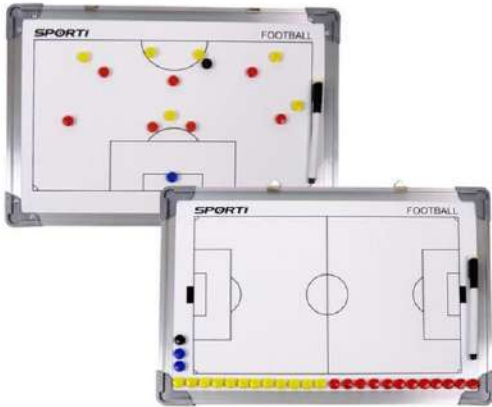

TZ-UN Rouleau taktifol blanc

TA003 Pack taktifol rouleau entier + accessoires

TA004 Pack taktifol 2 rouleaux + accessoires

TA006 Pack taktifol 5 rouleaux + accessoires

★ **BEST SELLER** ★

063253 Tableau recto/verso 30 x 45 cm

EN2041 Tableau recto/verso 60 x 90 cm

FA006P Tableau pliable 60 x 90 cm

TABLEAU PERSONNALISABLE

EN2051 Tableau tactique personnalisé

450025 Carnet spirale top coach format a4 - 21 x 29.7 cm

450020 Carnet spirale top coach format a5 - 15 x 21 cm