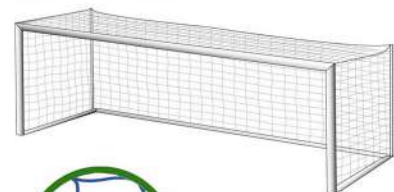

FILET EUROPÉEN

- Bleu et blanc
- Ref : 5TMF120085

EUROPÉEN
BLEU ET BLANC