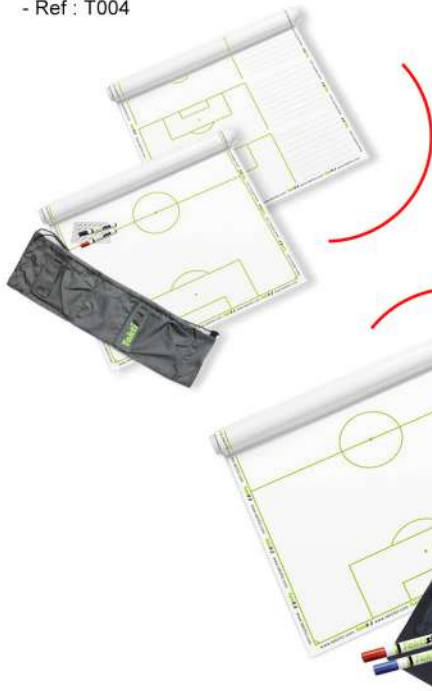

PACK TAKTIFOL

- Pack taktifol 2 rouleaux + accessoires
- Ref : T004