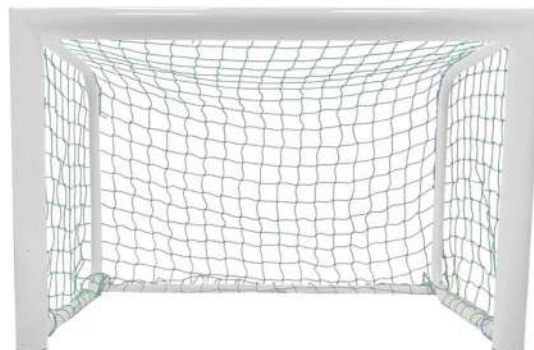

MINI BUT AUTO LESTÉ

- 1 Mini but auto lesté aluminium
- 1 filet mini but
- Ref : 064232 (1.20x0.80m)
- Ref : 064013 (1.50x1.00m)