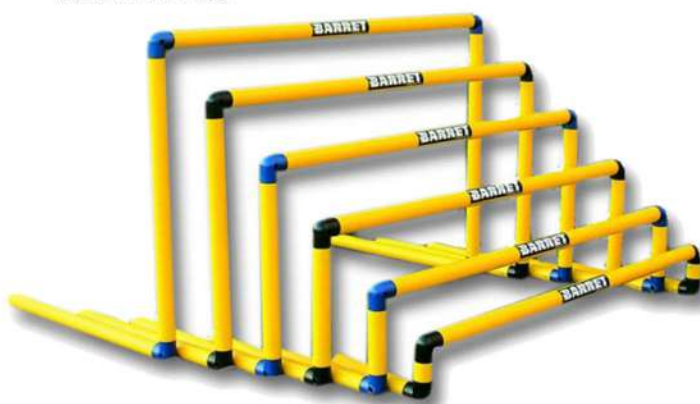

## KIT VÉLOCITÉ DE 12 HAIES

- 4 haies de vélocité 15 cm
- 4 haies de vélocité 30 cm
- 4 haies de vélocité 45 cm
- 1 porte haie
- Ref : 063308

**BEST  
SELLER**

## HAIE PVC - 12 À 60 CM

- 12 / Ref : P031-A
- 20 cm / Ref : P031
- 30 cm / Ref : P032
- 40 cm / Ref : P033
- 50 cm / Ref : P034
- 60 cm / Ref : P035