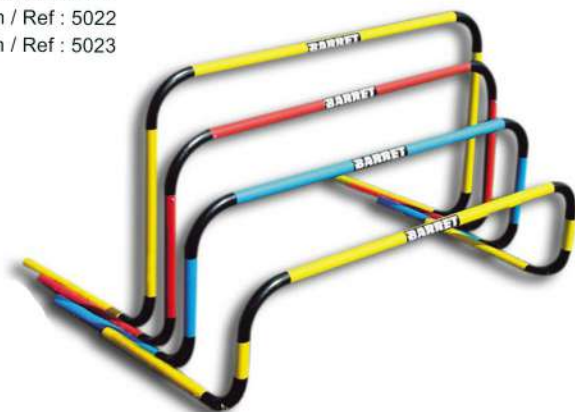

HAIE BASCULANTE PRO - 30 À 60 CM

- 1 haie auto-basculante en PVC
- Couleurs : jaune / rouge
- 30 cm / Ref : 5020
- 40 cm / Ref : 5021
- 50 cm / Ref : 5022
- 60 cm / Ref : 5023