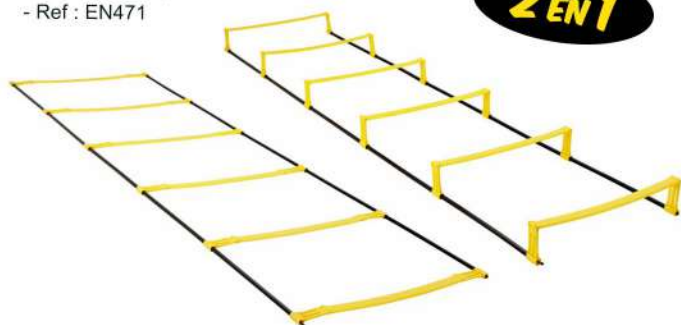

ÉCHELLE DE RYTHME COMBINÉE AVEC HAIE

- 1 échelle de rythme et haie
- 1 sac de transport
- Ref : EN471