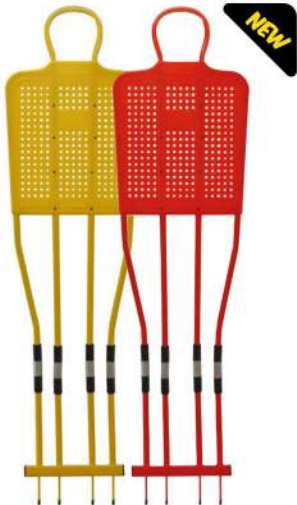

MANNEQUIN COUP FRANC

- 1 mannequin en PVC de 1m80
- Couleurs : jaune / rouge
- Ref : 063452 / 063475