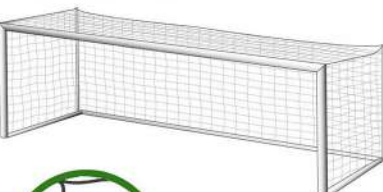

FILET EUROPÉEN

- Noir et jaune
- Ref : 5TMF120075

EUROPÉEN
NOIR ET JAUNE