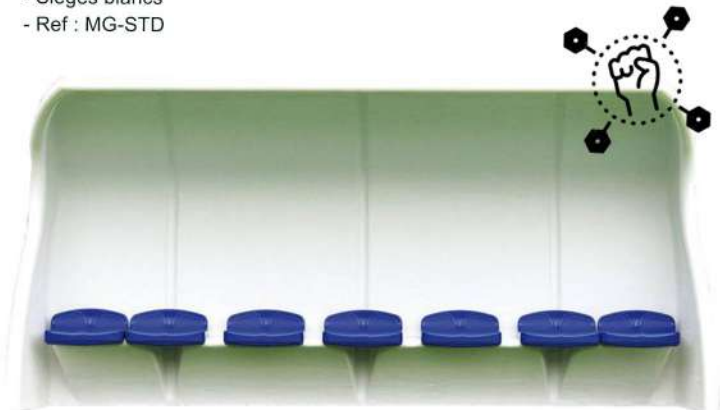

BANC DE TOUCHE STANDARD - 3,5m

- Disponible en bleu, jaune, vert, rouge, orange, noir
- Sièges blancs
- Ref : MG-STD