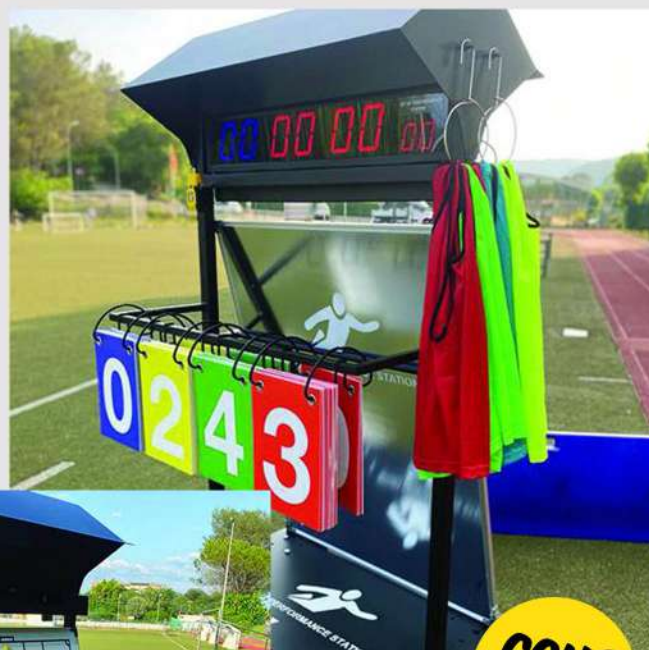

### 3. Chariot Optimum (options supplémentaires)

Ref : SPS-OPTIMUM

- Plateau amovible pour ordinateur ou un Ipad
- Support sur toit pour fixer une station live GPS

**COUP  
DE** 