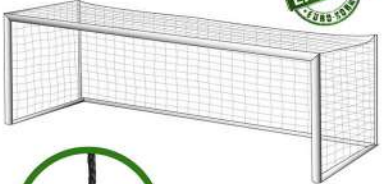

FILET EUROPÉEN

- Maille 120, noir ou blanc
- Ref : 5TNF120185

EUROPÉEN
FOOT À 11 - MAILLE 120
BLANC OU NOIR