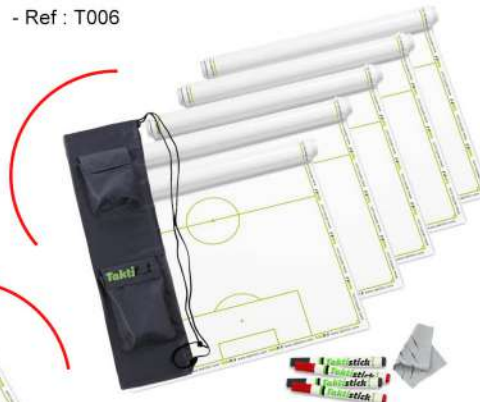

- Pack taktifol 5 rouleaux + accessoires
- Ref : T006