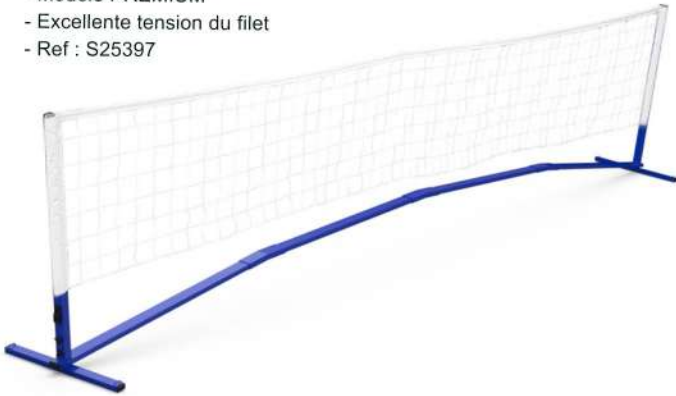

KIT FUTNET

- Modèle PREMIUM
- Excellente tension du filet
- Ref : S25397